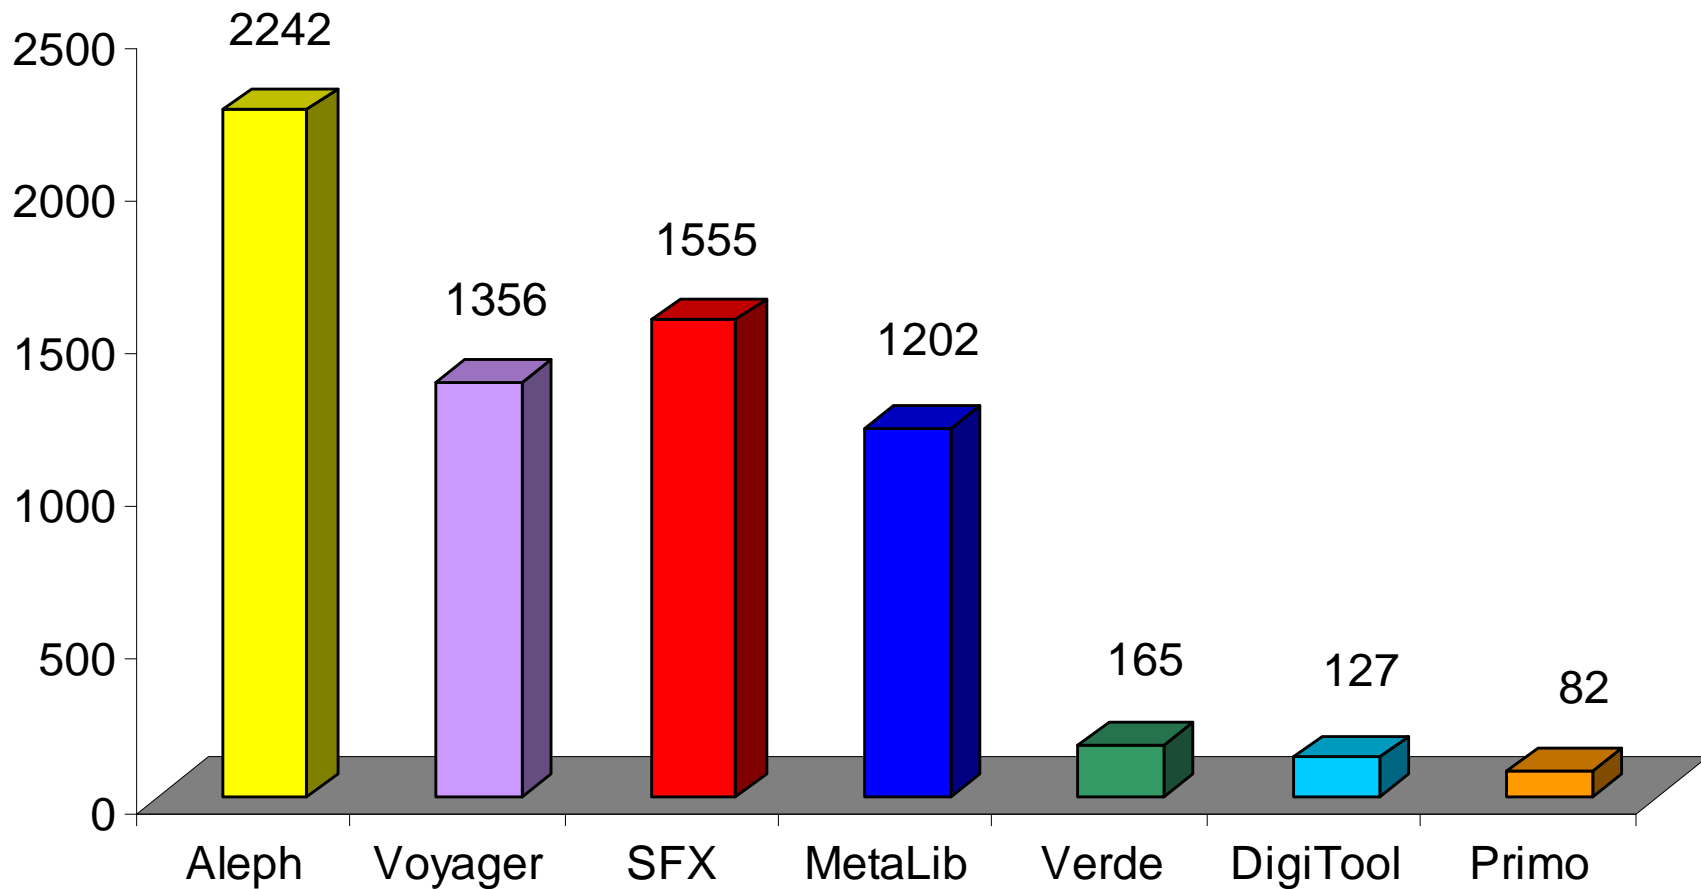

Número de instituciones por producto